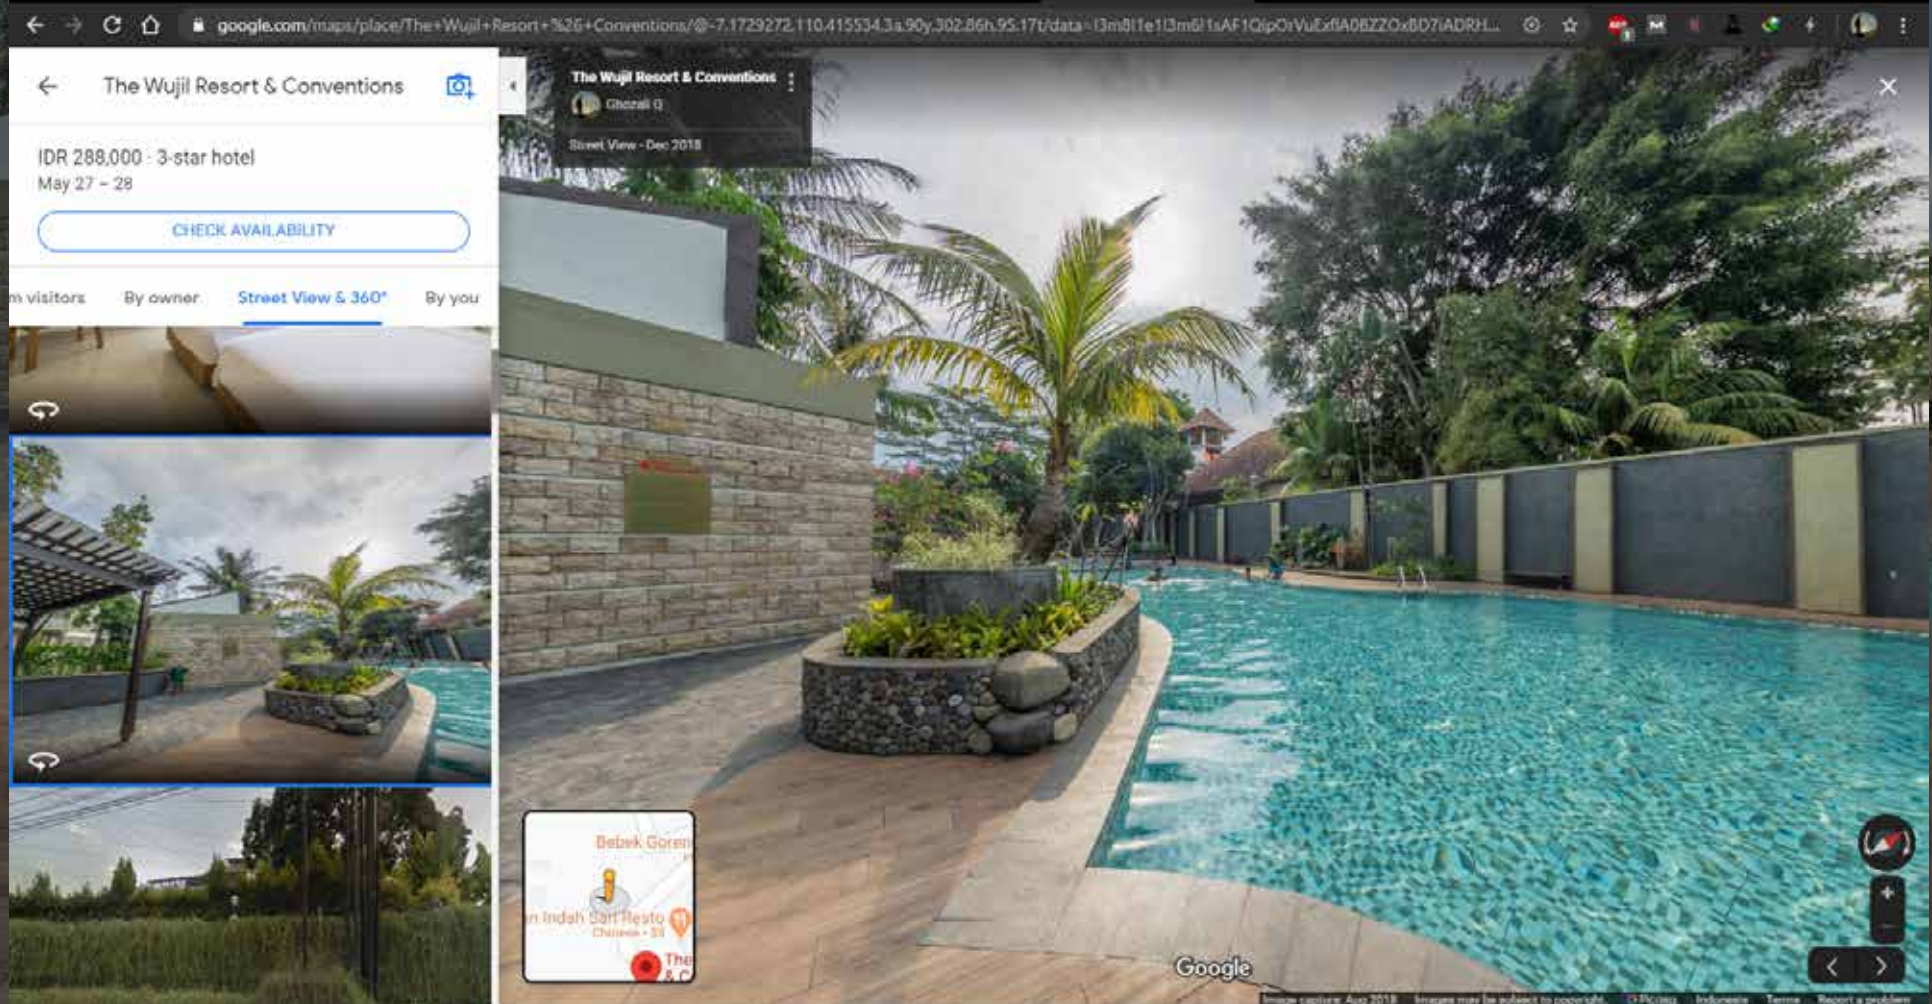

**Ada hal lain yang ingin ditanyakan lebih lanjut?
Silahkan hubungi 62 898-541-4181 untuk konsultasi**

API LILIN CREATIVE

<http://apililin.com/virtual-tour-360>

halo@apililin.com 0898-541-4181

Tampilan foto panorama 360 di Google Maps yang terintegrasi dengan Google My Business dan Google Street View. Bisa diakses oleh berbagai perangkat dan memiliki tampilan yang responsif.